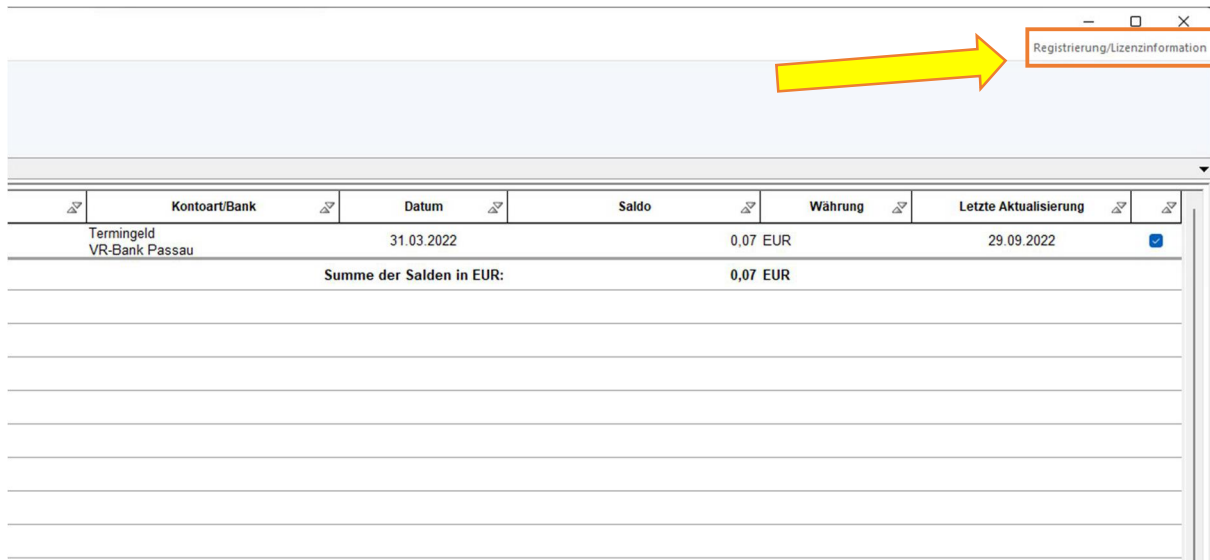

Wo finde ich meinen Lizenzschlüssel?

Starten Sie Ihre VR-NetWorld Software und klicken rechts oben auf „Registrierung/Lizenzinformation“

Anschließend ist Ihr Lizenzschlüssel sowie die hinterlegte Kundennummer sichtbar.